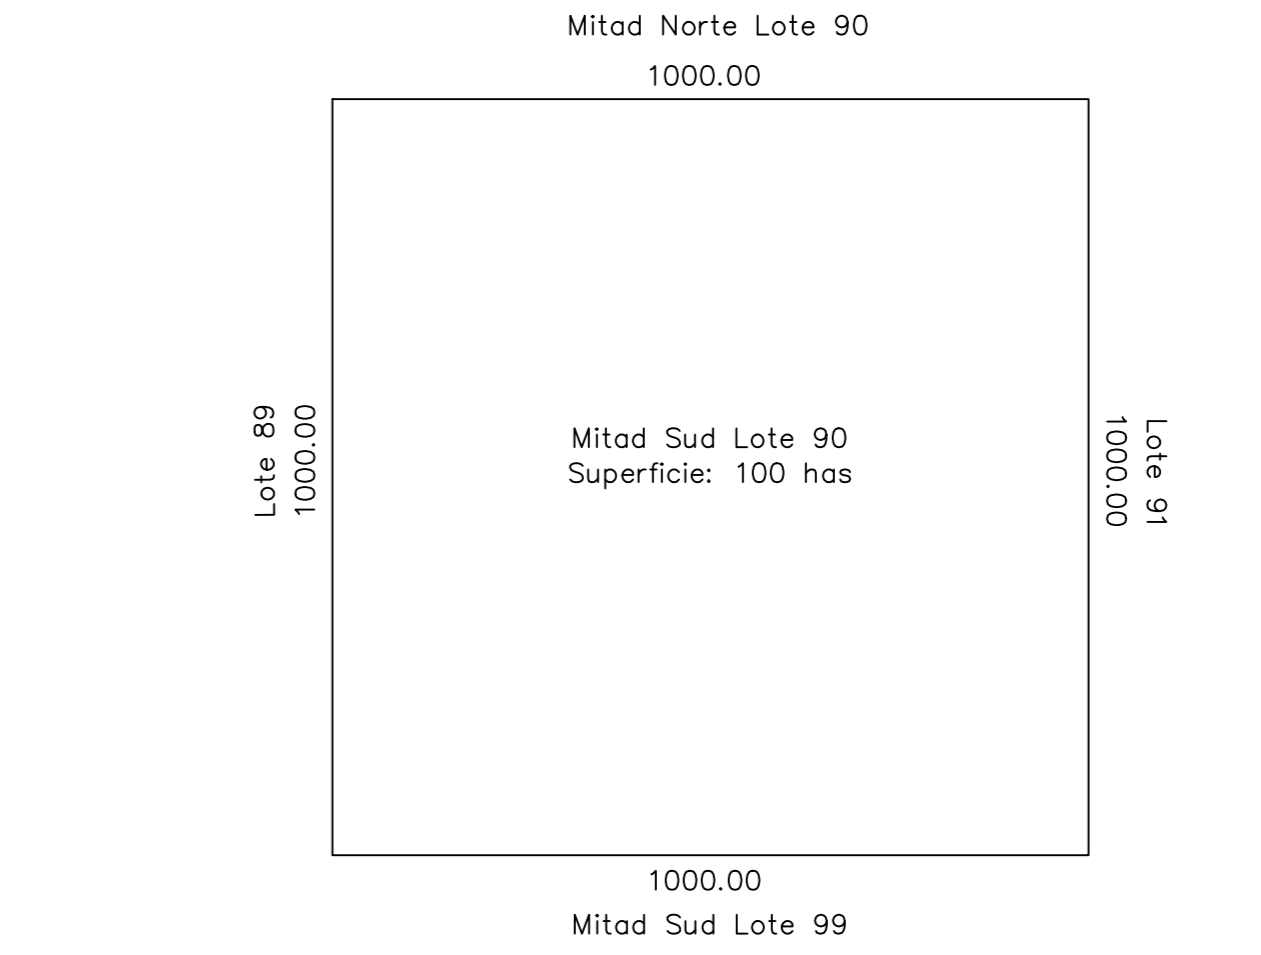

MENSURA Y LOTEO - 1º CUADRANTE
Esc: 1:1250

CROQUIS DE UBICACION
Esc: 1:10000

MENSURA
Esc: 1:7500

DETALLE 1
Esc: 1:2500

CROQUIS SEGUN TITULO
M.F.R. 1.497.330
Esc: 1:10000

CROQUIS DE LAMINAS POR CUADRANTE
Esc: 1:7500