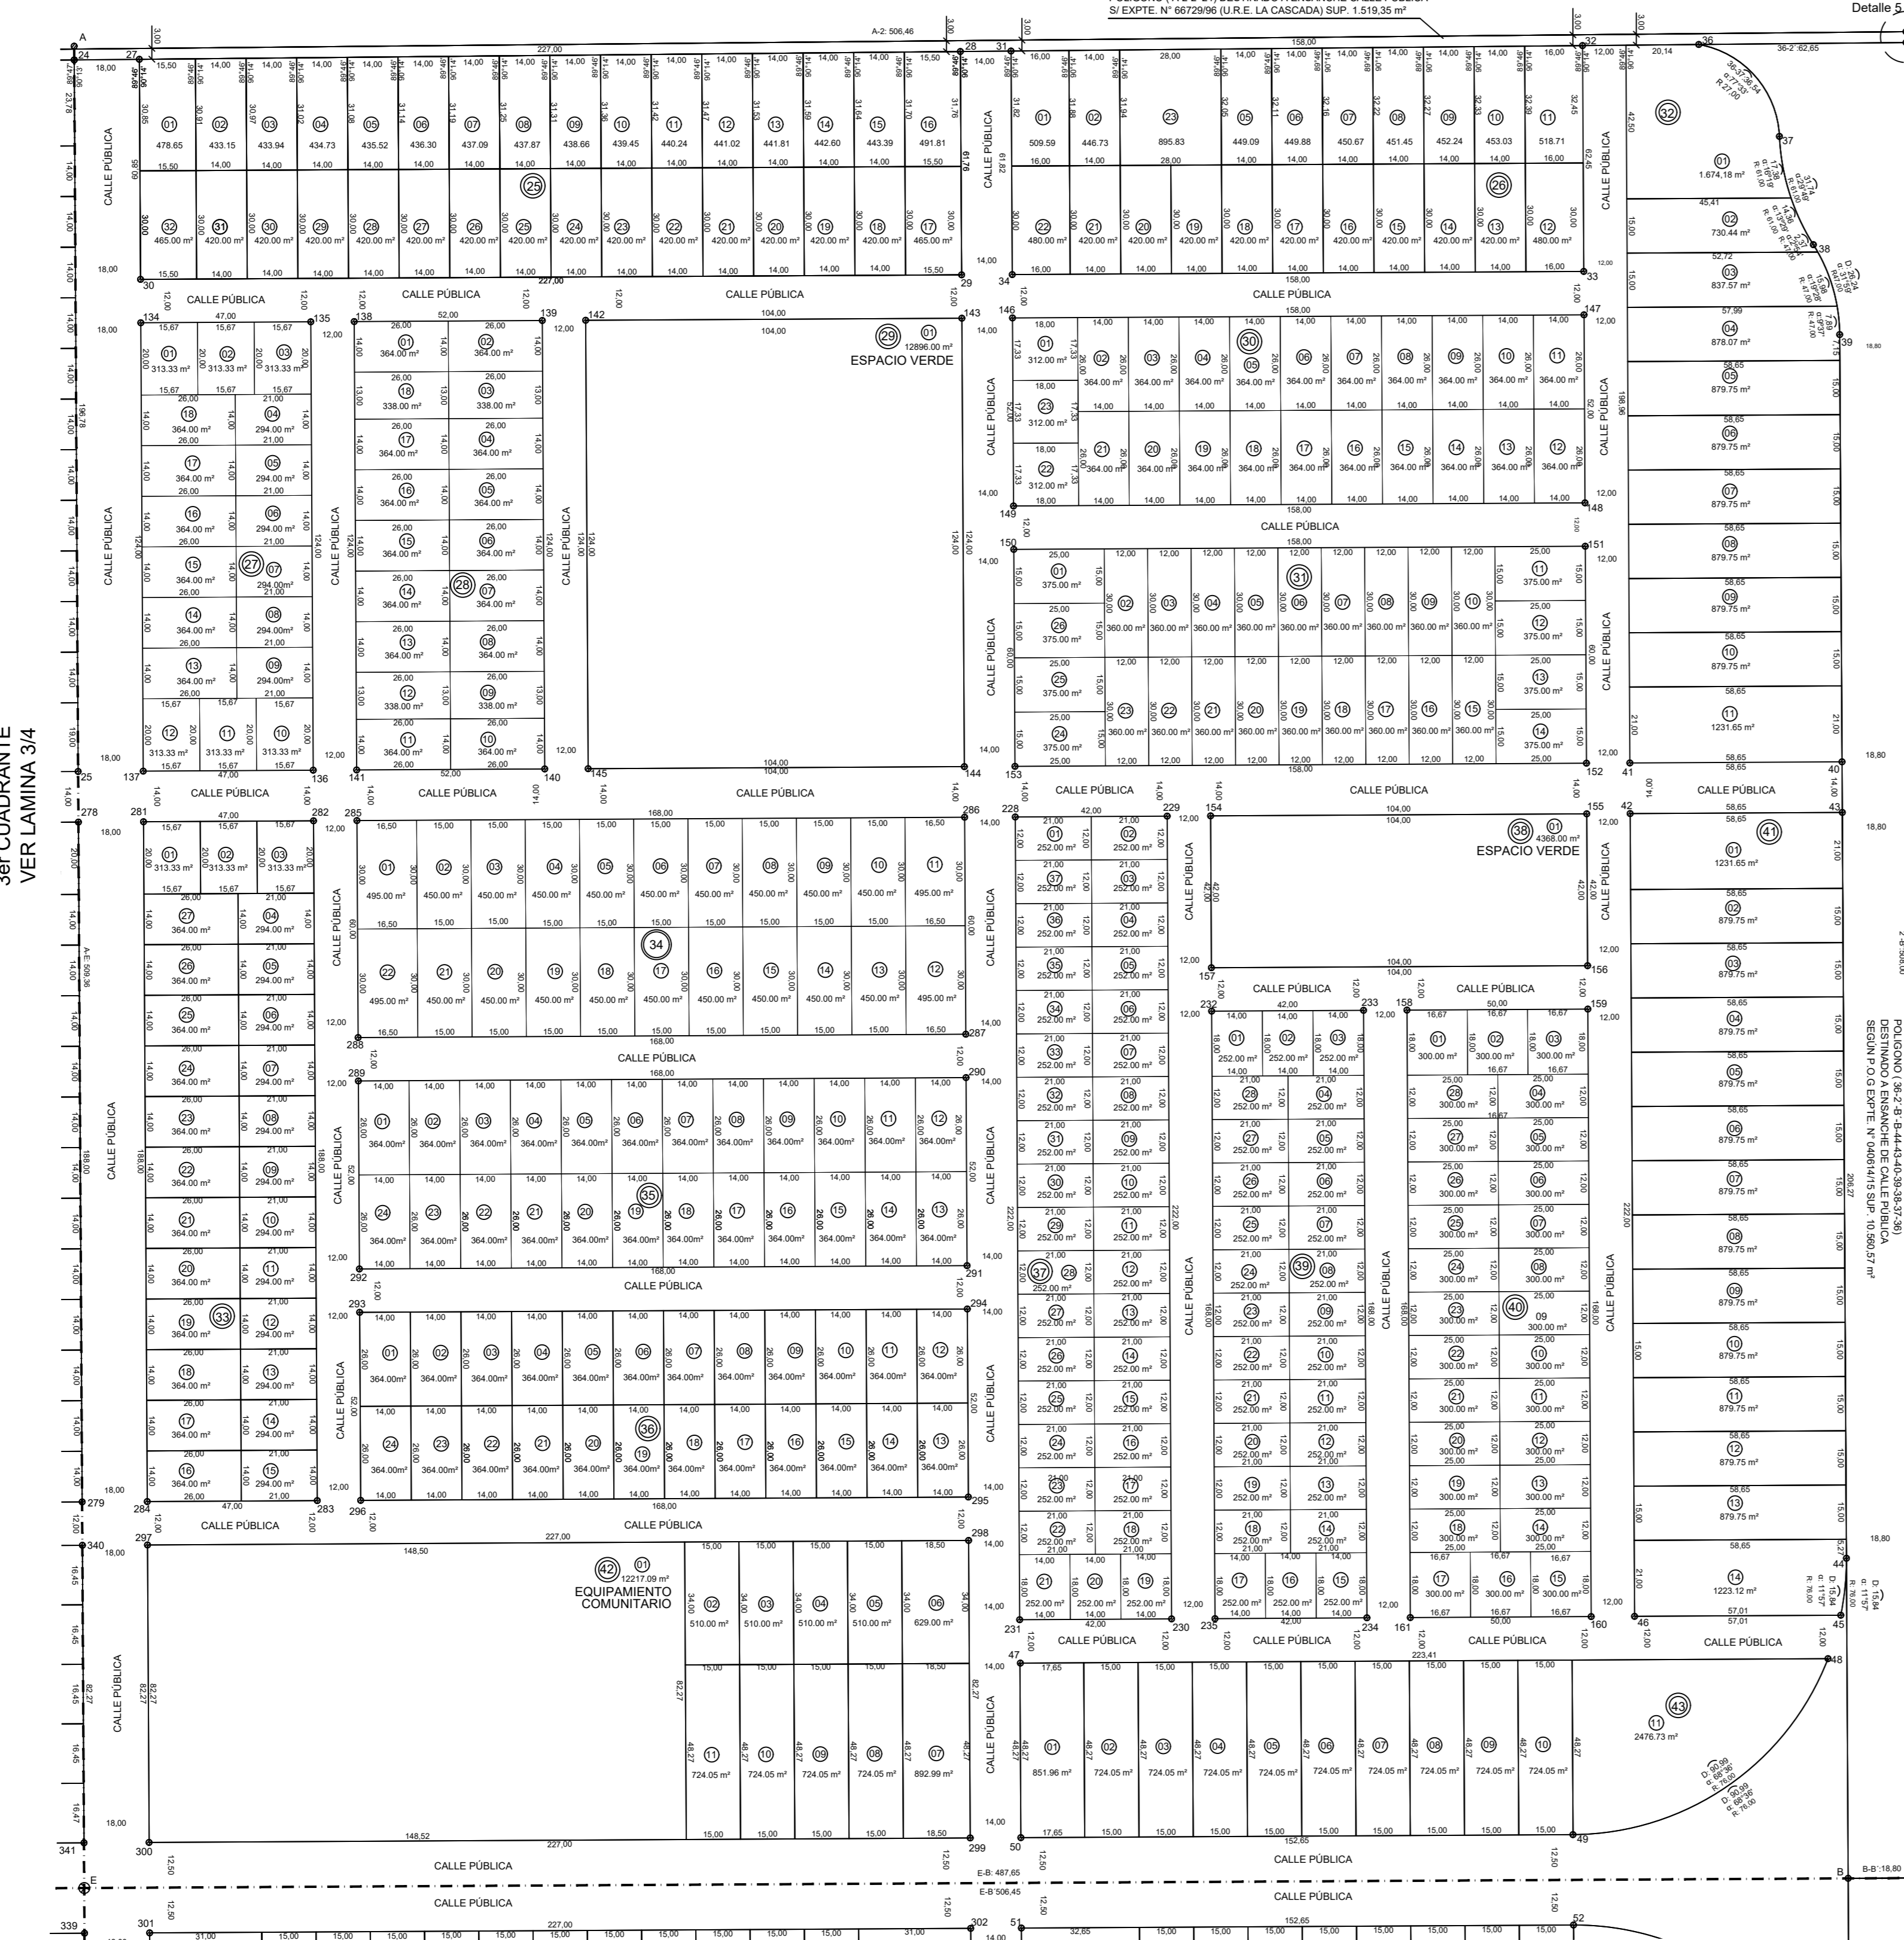

MENSURA Y LOTEO - 1º CUADRANTE
Esc: 1:1250

CROQUIS DE UBICACION
Esc: 1:10000

MENSURA
Esc: 1:7500

DETALLE 1
Esc: 1:2500

CROQUIS SEGUN TITULO
M.F.R. 1.497.330
Esc: 1:10000

CROQUIS DE LAMINAS POR CUADRANTE
Esc: 1:7500