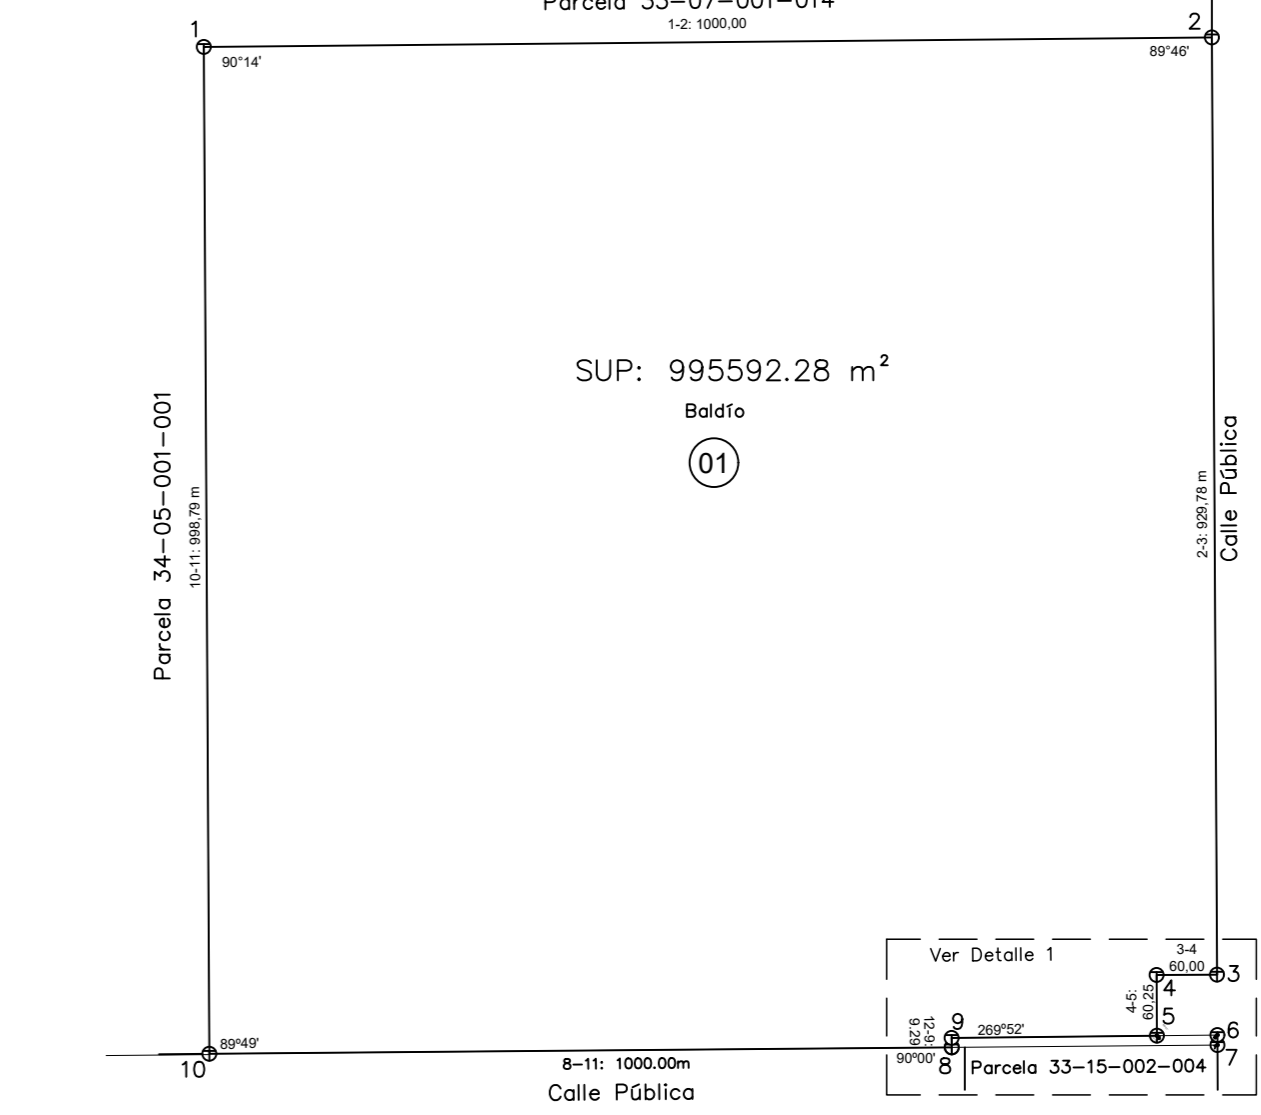

MENSURA Y LOTEO - 1º CUADRANTE
Esc: 1:1250

CROQUIS DE UBICACION
Esc: 1:10000

MENSURA
Esc: 1:7500

DETALLE 1
Esc: 1:2500

CROQUIS SEGUN TITULO
M.F.R. 1.497.330
Esc: 1:10000

CROQUIS DE LAMINAS POR CUADRANTE
Esc: 1:7500