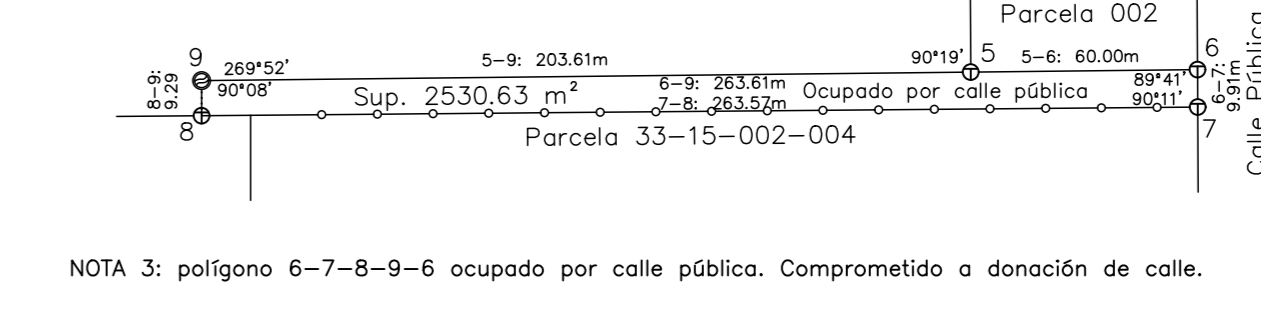

MENSURA Y LOTEO - 1º CUADRANTE
Esc: 1:1250

CROQUIS DE UBICACION
Esc: 1:10000

MENSURA
Esc: 1:7500

DETALLE 1
Esc: 1:2500

CROQUIS SEGUN TITULO
M.F.R. 1.497.330
Esc: 1:10000

CROQUIS DE LAMINAS POR CUADRANTE
Esc: 1:7500