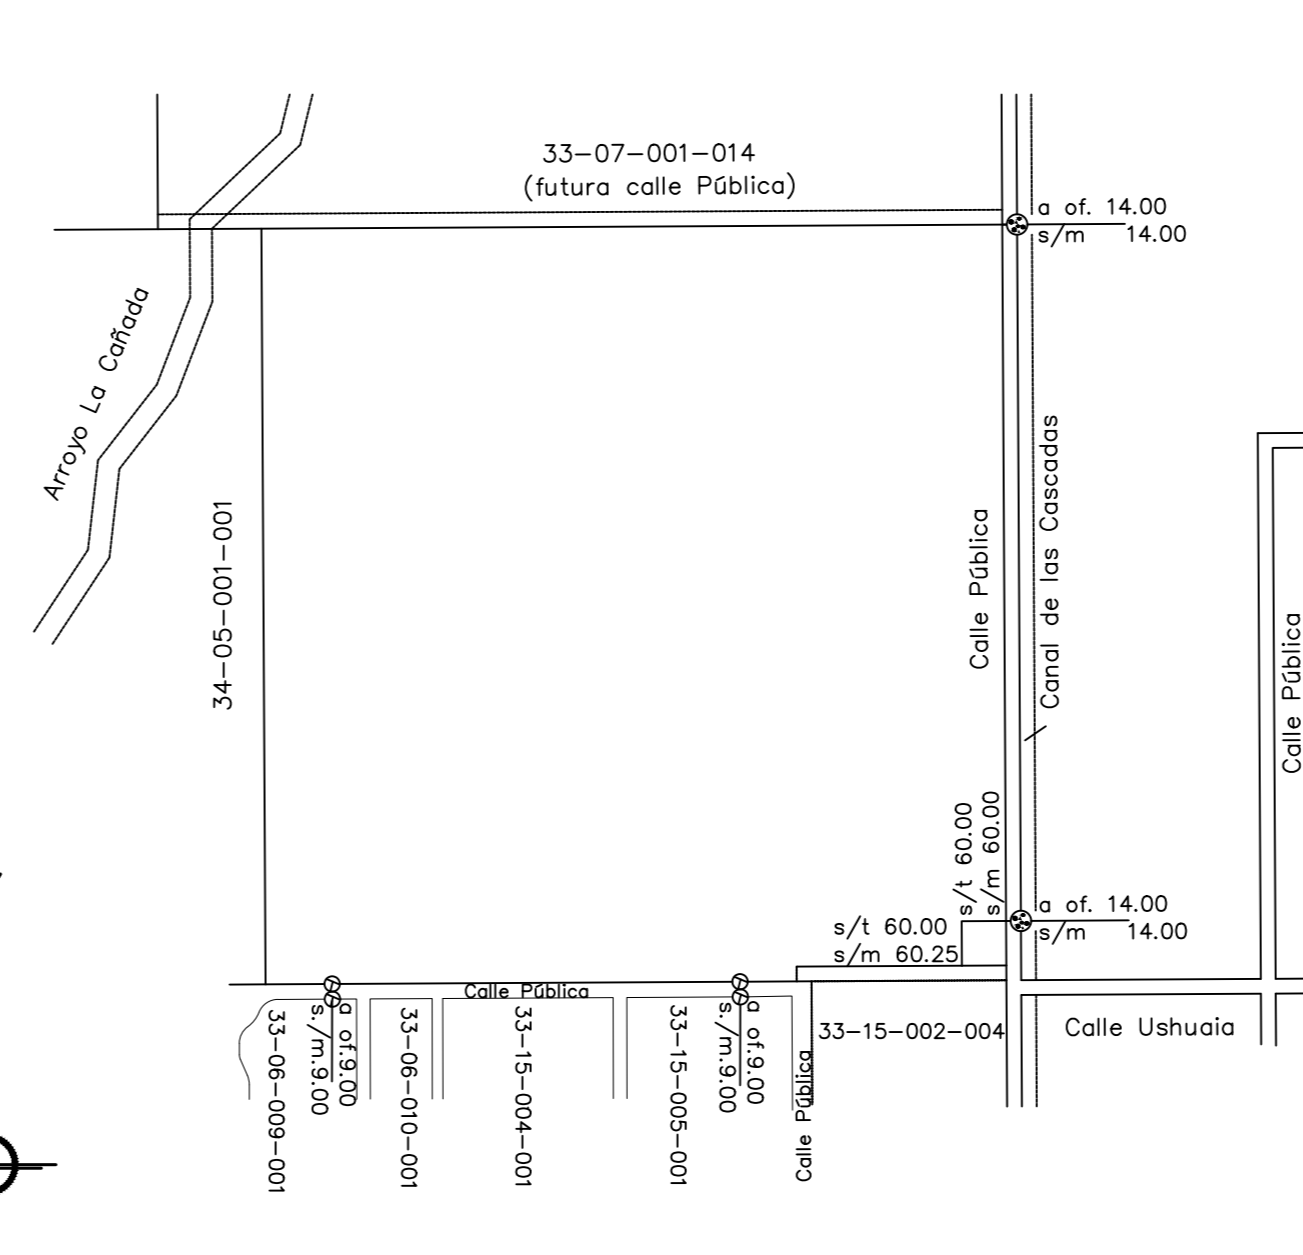

MENSURA Y LOTEO - 1º CUADRANTE
Esc: 1:1250

CROQUIS DE UBICACION
Esc: 1:10000

MENSURA
Esc: 1:7500

DETALLE 1
Esc: 1:2500

CROQUIS SEGUN TITULO
M.F.R. 1.497.330
Esc: 1:10000

CROQUIS DE LAMINAS POR CUADRANTE
Esc: 1:7500