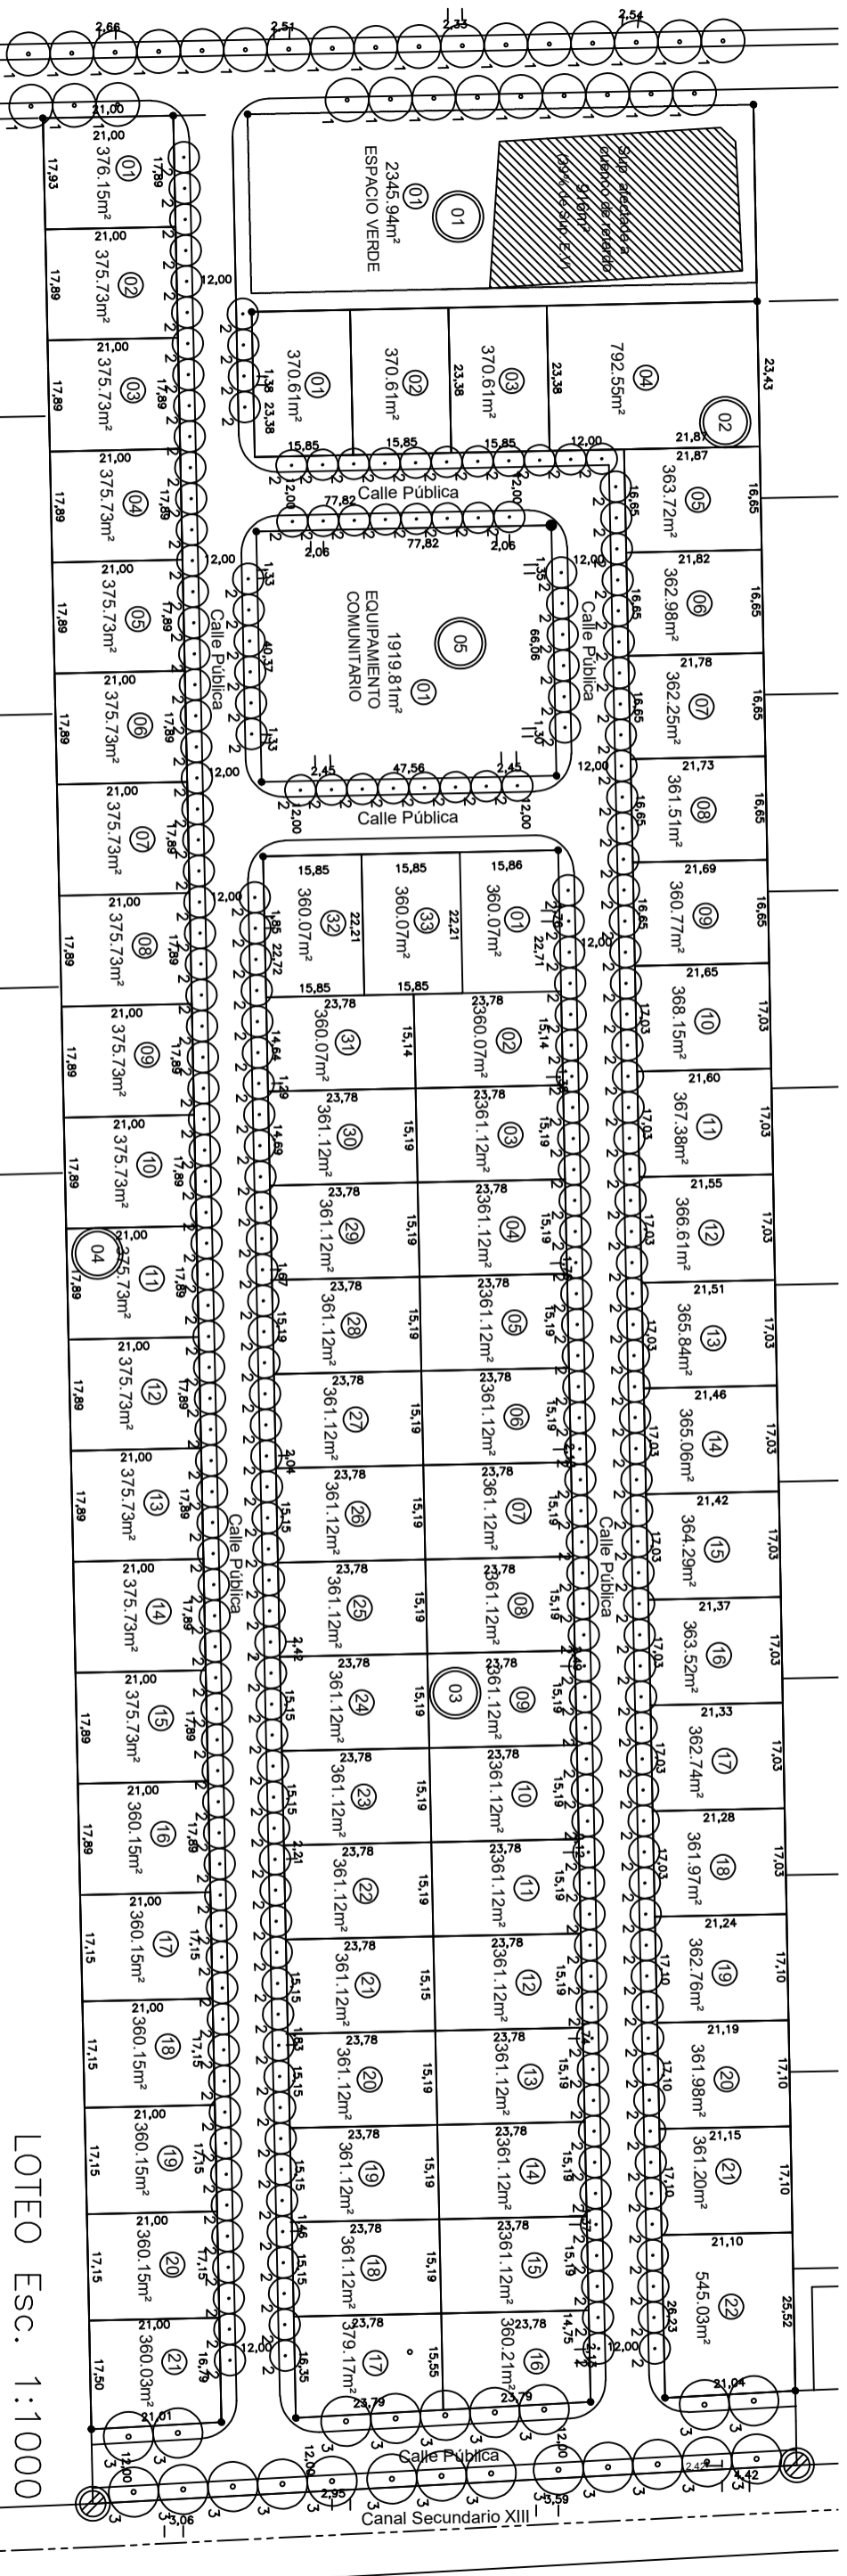

ARBOLADO URBANO CAÑUELAS CHICO

LOTEO Esc. 1:1000

PLANILLA DE VEGETACIÓN

N°	Nombre		Características Técnicas		Cantidad	Tipo	Separación (m)	Ubicación
	vulgar	Científico	Altura (m)	Díametro (m)				
1	Pezuña de vaca	Bauhinia Forficata	8	7	29	Arbol	7	Calle externa
2	Manzano del Campo	Ruprechtia Apetala	10	4	355	Arbol	4	Calle interna
3	Quebracho Blanco	Aspidosperma	8	6	22	Arbol	8	Calle externa
4	Algarrobo Blanco	Prosopis Alba	8	10	3	Arbol	13	E.V. Plaza
5	Chañar	Geoffroea Decorticans	8	5	6	Arbol	5	E.V. Plaza
6	Paspalum	Paspalum Haumanii	2	3	6	Arbusto	3	E.V. Plaza
7	Pasto Varilla	Panicum Virgatum	1.5	2	8	Arbusto	2	E.V. Plaza